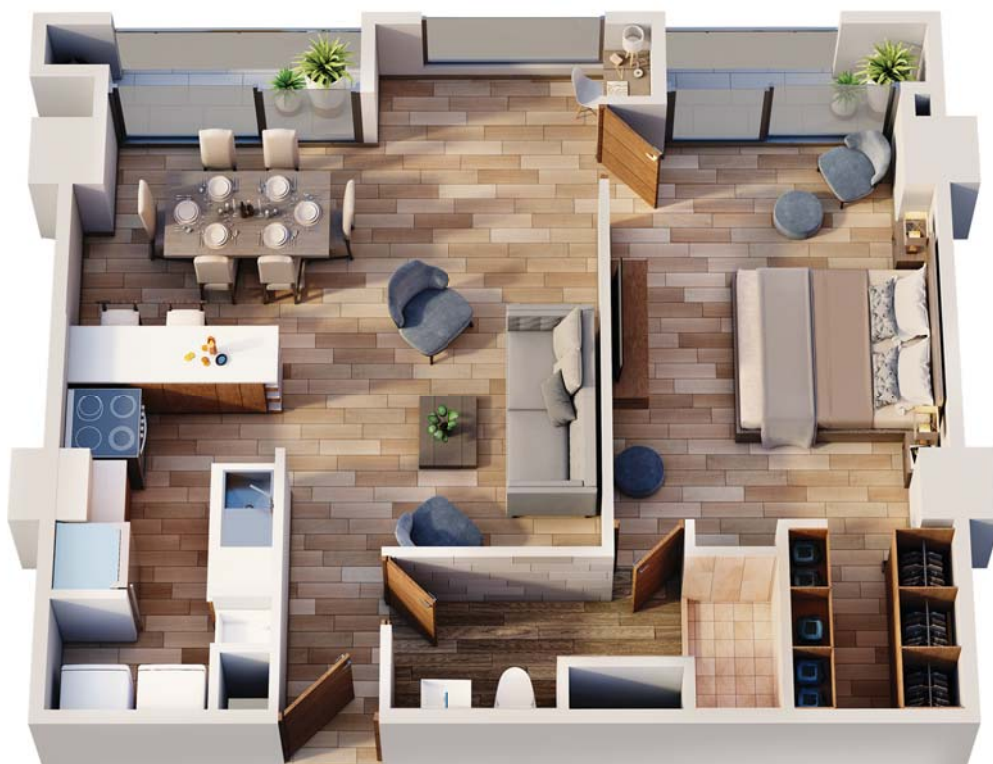

RELAXING > *by design*

D2
76.5mts²

RELAX
SERIES

Si tuvieras que elegir entre una habitación favorita seguramente sería tu dormitorio. El modelo relax máster te da la comodidad de un dormitorio y un closet más grande para disfrutar al máximo de tu lugar favorito de la casa.

CONDADO CATORCE

MODEL D2

relax series

TU LUGAR FAVORITO
ahora agrandado

76.5mts² / 2 parqueos

sala
comedor
balcón
cocina
lavandería
1 habitación
1 baño

Q _____
precio

Q _____
cuota